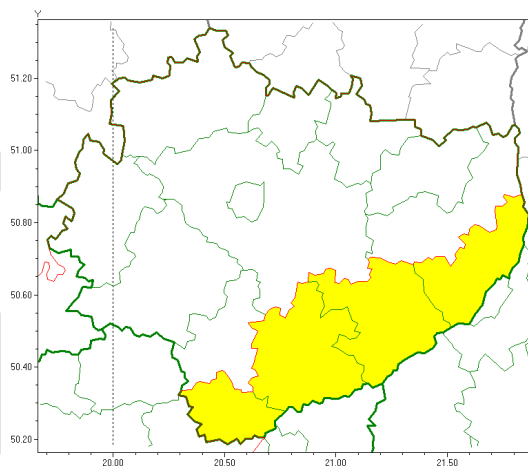

### Zasięg ostrzeżeń w województwie

Burze  
2018-06-29 07:31

Burze z gradem  
2018-06-29 07:31

## WOJEWÓDZTWO WI TOKRZYSKIE OSTRZEŻENIA METEOROLOGICZNE ZBIORCZO NR 7 WYKAZ OBSZARÓW ZUCIANYCH OSTRZEŻENIAMI o godz. 07:31 dnia 29.06.2018

<b>Zjawisko/Stopień zagrożenia</b>	Burze/1
<b>Obszar</b>	powiaty: jdrzejowski, Kielce, kielecki, konecki, opatowski, ostrowiecki, pińczowski, skarżyski, starachowicki, włoszczowski
<b>Ważność</b>	od godz. 12:30 dnia 29.06.2018 do godz. 21:00 dnia 29.06.2018
<b>Prawdopodobieństwo</b>	80%
<b>Przebieg</b>	Prognozuje się wystąpienie burz z opadami deszczu miejscami od 20 mm do 25 mm, lokalnie do 30 mm oraz porywami wiatru do 70 km/h.
<b>SMS/RSO</b>	Woj. świętokrzyskie (10 powiatów), IMGW-PIB wydał ostrzeżenie pierwszego stopnia o burzach
<b>Zjawisko/Stopień zagrożenia</b>	Burze z gradem/1
<b>Obszar</b>	powiaty: buski, kazimierski, sandomierski, staszowski
<b>Ważność</b>	od godz. 12:00 dnia 29.06.2018 do godz. 21:00 dnia 29.06.2018
<b>Prawdopodobieństwo</b>	85%
<b>Przebieg</b>	Prognozuje się wystąpienie burz z opadami deszczu miejscami od 20 mm do 30 mm, lokalnie do 40 mm oraz porywami wiatru do 70 km/h. Miejscami może liwy grad.
<b>SMS/RSO</b>	Woj. świętokrzyskie (4 powiaty), IMGW-PIB wydał ostrzeżenie pierwszego stopnia o burzach z gradem
<b>Dyrektor synoptyk IMGW-PIB</b>	Krzysztof Jania