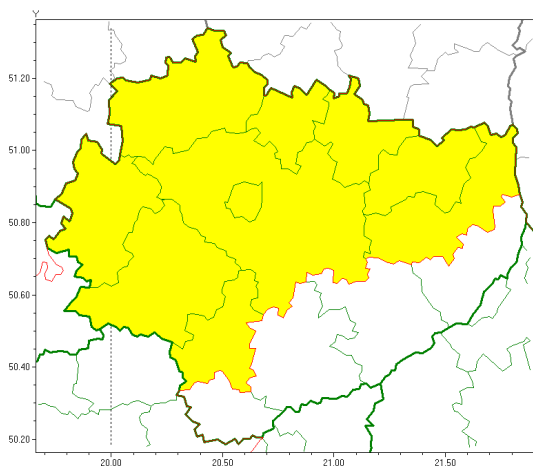

### Zasięg ostrzeżeń w województwie

Burze  
2018-06-29 07:31

Burze z gradem  
2018-06-29 07:31

## WOJEWÓDZTWO WI TOKRZYSKIE OSTRZEŻENIA METEOROLOGICZNE ZBIORCZO NR 7 WYKAZ OBSZARÓW ZUCIANYCH OSTRZEŻENIAMI o godz. 07:31 dnia 29.06.2018

<b>Zjawisko/Stopień zagrożenia</b>	Burze/1
<b>Obszar</b>	powiaty: jdrzejowski, Kielce, kielecki, konecki, opatowski, ostrowiecki, pińczowski, skarżyski, starachowicki, włoszczowski
<b>Ważność</b>	od godz. 12:30 dnia 29.06.2018 do godz. 21:00 dnia 29.06.2018
<b>Prawdopodobieństwo</b>	80%
<b>Przebieg</b>	Prognozuje się wystąpienie burz z opadami deszczu miejscami od 20 mm do 25 mm, lokalnie do 30 mm oraz porywami wiatru do 70 km/h.
<b>SMS/RSO</b>	Woj. świętokrzyskie (10 powiatów), IMGW-PIB wydał ostrzeżenie pierwszego stopnia o burzach
<b>Zjawisko/Stopień zagrożenia</b>	Burze z gradem/1
<b>Obszar</b>	powiaty: buski, kazimierski, sandomierski, staszowski
<b>Ważność</b>	od godz. 12:00 dnia 29.06.2018 do godz. 21:00 dnia 29.06.2018
<b>Prawdopodobieństwo</b>	85%
<b>Przebieg</b>	Prognozuje się wystąpienie burz z opadami deszczu miejscami od 20 mm do 30 mm, lokalnie do 40 mm oraz porywami wiatru do 70 km/h. Miejscami może liwy grad.
<b>SMS/RSO</b>	Woj. świętokrzyskie (4 powiaty), IMGW-PIB wydał ostrzeżenie pierwszego stopnia o burzach z gradem
<b>Dyrektor synoptyk IMGW-PIB</b>	Krzysztof Jania